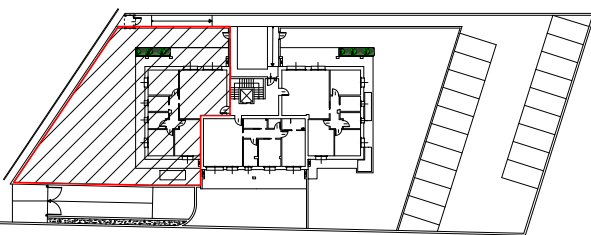

TREVIGLIO
VIA PASCOLI

RESIDENZA PASCOLI 7

APPARTAMENTO A1
PIANO TERRA

 171,03 mq

 2

 2

PIANO INTERRATO

S.U. DI PROGETTO

Soggiorno/cottura	39,05 mq
Disimpegno 1	5,60 mq
Bagno 1	5,45 mq
Bagno 2	5,16 mq
Camera 1	13,35 mq
Camera 2	11,73 mq
Camera M.	15,65 mq
Portico	19,00 mq
Camm. lat	30,91 mq
Giardino	243,11 mq
Cantina	4,50 mq

PIANO TERRA